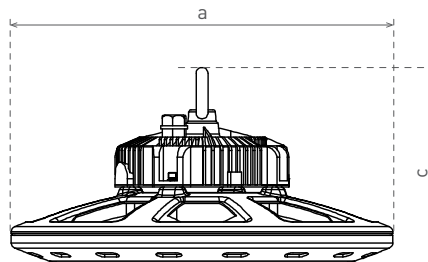

- 100-240V-50/60Hz
- 
- IP65
- 
- 
- 
- 20+50°C
- 
- 50000
- Pf (λ) >0,97
- 
- 90°
- 
- 1
- CE
- RoHS

LED 150W  
LED 200W

NEUTRAL  
WHITE

- SVÍTIDLO LED HIGH BAY
- těleso svítidla: hliník
- difuzor: polykarbonát (PC)
- technologie LED SMD Phillips 3030
- vestavené napájení LED CCD značky MEAN WELL
- vysoká světelná účinnost - 130lm/W
- prachotěsný a voděodolný
- kompenzovaný jalový výkon (Pf>0.97)
- montážní závěs M10

GXHB045, GXHB030

						$T_c$ CCT	$R_a$ CRI	$\leftarrow a \rightarrow$ [mm]	$\leftarrow c \rightarrow$ [mm]		DKC
GOLY 150W 90 NW	GXHB045	8592660119069	150	19000	neutrální bílá	4000K	>80	340	180	3,5	6598 Kč
GOLY 200W 90 NW	GXHB030	8592660119656	200	25400	neutrální bílá	4000K	>80	400	194	4	8578 Kč