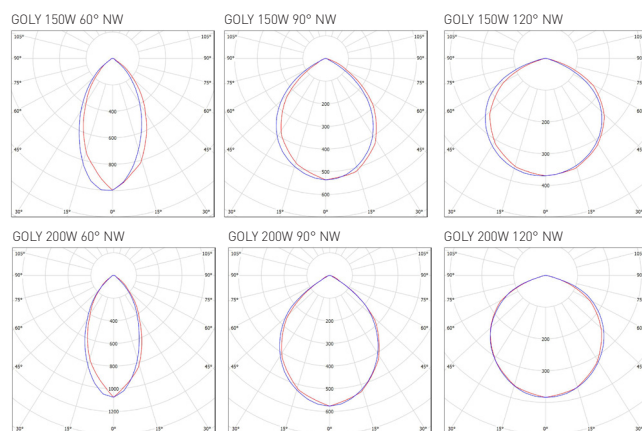

- GOLY - příslušenství
- materiál konzole: hliník
- konzole umožňuje naklápění svítidla +/- 90°

Mounting console GOLY	GXOS290	8592660119137