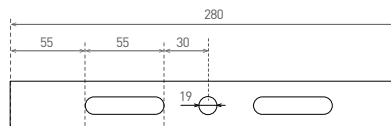

GOLY

NEW

- GOLY - příslušenství
- materiál konzole: hliník
- konzole umožňuje naklápění svítidla +/- 90°

Mounting console GOLY	GXOS290	8592660119137

- materiál difuzoru: polykarbonát [PC]

					DKC
Difuzor GOLY 150W 60	GXHB047	8592660119113	čirá	60°	387 Kč
Difuzor GOLY 150W 90	GXHB048	8592660119090	čirá	90°	387 Kč
Difuzor GOLY 150W 120	GXHB049	8592660119106	čirá	120°	387 Kč
Difuzor GOLY 200W 60	GXHB031	8592660119663	čirá	60°	387 Kč
Difuzor GOLY 200W 90	GXHB032	8592660119670	čirá	90°	387 Kč
Difuzor GOLY 200W 120	GXHB033	8592660119687	čirá	120°	387 Kč