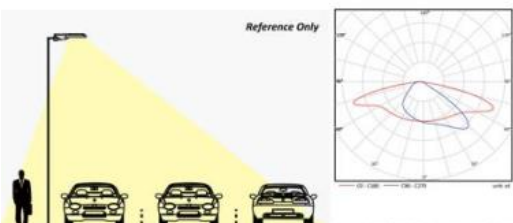

Vstupní napětí:	AC 100~260V/50-60Hz	Napájecí zdroj:	integrovaný, Meanwell HLG (programovatelný Inventronics)
Rozsah okolní teploty:	-40 ~ +50°C	Světelný zdroj:	integrovaný LED Philips Luxeon
Odolnost proti nárazu:	IK10	Životnost L70:	80.000 hodin
Kvalita podání barev:	Ra 70 (volitelně Ra 80)	Krytí:	IP66
Úhel světla:	4 různé optiky	Materiál:	Hliníková šasi, PC optický kryt
Příslušenství:	soumrakový spínač, čidlo pohybu	Instalace:	nastavitelný kloub, na výložník nebo na dřík stožáru D max.63 mm

Obj. kód	Typ	Výkon	Krytí	Rozměry	CCT	Světelný tok
IL-J2-40	LD40H4	40W	IP66	431x316x136mm	3000K/4000K/5000K/5700K	5200 lm
IL-J2-50	LD50H5	50W	IP66	431x316x136mm	3000K/4000K/5000K/5700K	6250 lm
IL-J2-60	LD60H6	60W	IP66	431x316x136mm	3000K/4000K/5000K/5700K	7200 lm
IL-J2-80	LD80H4	80W	IP66	504x316x136mm	3000K/4000K/5000K/5700K	10400 lm
IL-J2-100	LD100H5	100W	IP66	504x316x136mm	3000K/4000K/5000K/5700K	12500 lm
IL-J2-120	LD120H6	120W	IP66	504x316x136mm	3000K/4000K/5000K/5700K	14400 lm
IL-J2-150	LD150H5	150W	IP66	577x316x136mm	3000K/4000K/5000K/5700K	18750 lm
IL-J2-180	LD180H6	180W	IP66	577x316x136mm	3000K/4000K/5000K/5700K	21600 lm
IL-J2-200	LD200H5	200W	IP66	650x316x136mm	3000K/4000K/5000K/5700K	25000 lm
IL-J2-240	LD240H6	240W	IP66	650x316x136mm	3000K/4000K/5000K/5700K	28800 lm