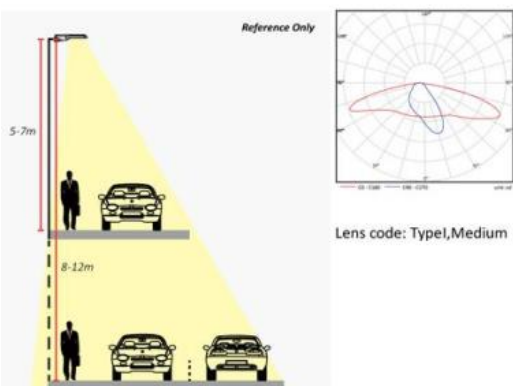

Vstupní napětí:	AC 100~260V/50-60Hz	Napájecí zdroj:	integrovaný, Meanwell HLG (programovatelný Inventronics)
Rozsah okolní teploty:	-40 ~ +50°C	Světelný zdroj:	integrovaný LED Philips Luxeon
Odolnost proti nárazu:	IK10	Životnost L70:	80.000 hodin
Kvalita podání barev:	Ra 70 (volitelně Ra 80)	Krytí:	IP66
Úhel světla:	4 různé optiky	Materiál:	Hliníková šasi, PC optický kryt
Příslušenství:	soumrakový spínač, čidlo pohybu	Instalace:	nastavitelný kloub, na výložník nebo na dřík stožáru D max.63 mm

Obj. kód	Typ	Výkon	Krytí	Rozměry	CCT	Světelný tok
IL-J2-40	LD40H4	40W	IP66	431x316x136mm	3000K/4000K/5000K/5700K	5200 lm
IL-J2-50	LD50H5	50W	IP66	431x316x136mm	3000K/4000K/5000K/5700K	6250 lm
IL-J2-60	LD60H6	60W	IP66	431x316x136mm	3000K/4000K/5000K/5700K	7200 lm
IL-J2-80	LD80H4	80W	IP66	504x316x136mm	3000K/4000K/5000K/5700K	10400 lm
IL-J2-100	LD100H5	100W	IP66	504x316x136mm	3000K/4000K/5000K/5700K	12500 lm
IL-J2-120	LD120H6	120W	IP66	504x316x136mm	3000K/4000K/5000K/5700K	14400 lm
IL-J2-150	LD150H5	150W	IP66	577x316x136mm	3000K/4000K/5000K/5700K	18750 lm
IL-J2-180	LD180H6	180W	IP66	577x316x136mm	3000K/4000K/5000K/5700K	21600 lm
IL-J2-200	LD200H5	200W	IP66	650x316x136mm	3000K/4000K/5000K/5700K	25000 lm
IL-J2-240	LD240H6	240W	IP66	650x316x136mm	3000K/4000K/5000K/5700K	28800 lm