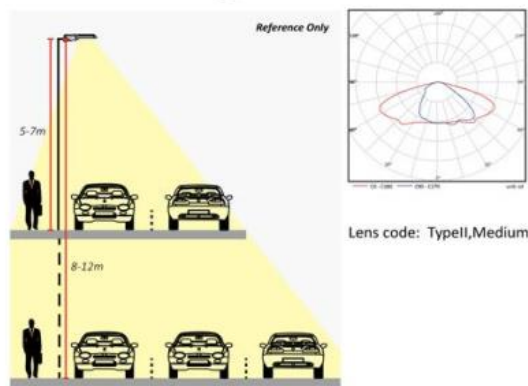

Obj. kód	Typ	Výkon	Krytí	Rozměry	CCT	Světelný tok
IL-J2-40	LD40H4	40W	IP66	431x316x136mm	3000K/4000K/5000K/5700K	5200 lm
IL-J2-50	LD50H5	50W	IP66	431x316x136mm	3000K/4000K/5000K/5700K	6250 lm
IL-J2-60	LD60H6	60W	IP66	431x316x136mm	3000K/4000K/5000K/5700K	7200 lm
IL-J2-80	LD80H4	80W	IP66	504x316x136mm	3000K/4000K/5000K/5700K	10400 lm
IL-J2-100	LD100H5	100W	IP66	504x316x136mm	3000K/4000K/5000K/5700K	12500 lm
IL-J2-120	LD120H6	120W	IP66	504x316x136mm	3000K/4000K/5000K/5700K	14400 lm
IL-J2-150	LD150H5	150W	IP66	577x316x136mm	3000K/4000K/5000K/5700K	18750 lm
IL-J2-180	LD180H6	180W	IP66	577x316x136mm	3000K/4000K/5000K/5700K	21600 lm
IL-J2-200	LD200H5	200W	IP66	650x316x136mm	3000K/4000K/5000K/5700K	25000 lm
IL-J2-240	LD240H6	240W	IP66	650x316x136mm	3000K/4000K/5000K/5700K	28800 lm