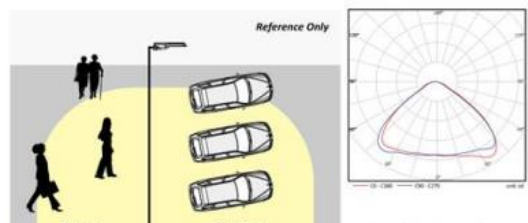

Vstupní napětí:	AC 100~260V/50-60Hz	Napájecí zdroj:	integrovaný, Meanwell HLG (programovatelný Inventronics)
Rozsah okolní teploty:	-40 ~ +50°C	Světelný zdroj:	integrovaný LED Philips Luxeon
Odolnost proti nárazu:	IK10	Životnost L70:	80.000 hodin
Kvalita podání barev:	Ra 70 (volitelně Ra 80)	Krytí:	IP66
Úhel světla:	4 různé optiky	Materiál:	Hliníková šasi, PC optický kryt
Příslušenství:	soumrakový spínač, čidlo pohybu	Instalace:	nastavitelný kloub, na výložník nebo na dřík stožáru D max.63 mm

Obj. kód	Typ	Výkon	Krytí	Rozměry	CCT	Světelný tok
IL-J2-40	LD40H4	40W	IP66	431x316x136mm	3000K/4000K/5000K/5700K	5200 lm
IL-J2-50	LD50H5	50W	IP66	431x316x136mm	3000K/4000K/5000K/5700K	6250 lm
IL-J2-60	LD60H6	60W	IP66	431x316x136mm	3000K/4000K/5000K/5700K	7200 lm
IL-J2-80	LD80H4	80W	IP66	504x316x136mm	3000K/4000K/5000K/5700K	10400 lm
IL-J2-100	LD100H5	100W	IP66	504x316x136mm	3000K/4000K/5000K/5700K	12500 lm
IL-J2-120	LD120H6	120W	IP66	504x316x136mm	3000K/4000K/5000K/5700K	14400 lm
IL-J2-150	LD150H5	150W	IP66	577x316x136mm	3000K/4000K/5000K/5700K	18750 lm
IL-J2-180	LD180H6	180W	IP66	577x316x136mm	3000K/4000K/5000K/5700K	21600 lm
IL-J2-200	LD200H5	200W	IP66	650x316x136mm	3000K/4000K/5000K/5700K	25000 lm
IL-J2-240	LD240H6	240W	IP66	650x316x136mm	3000K/4000K/5000K/5700K	28800 lm